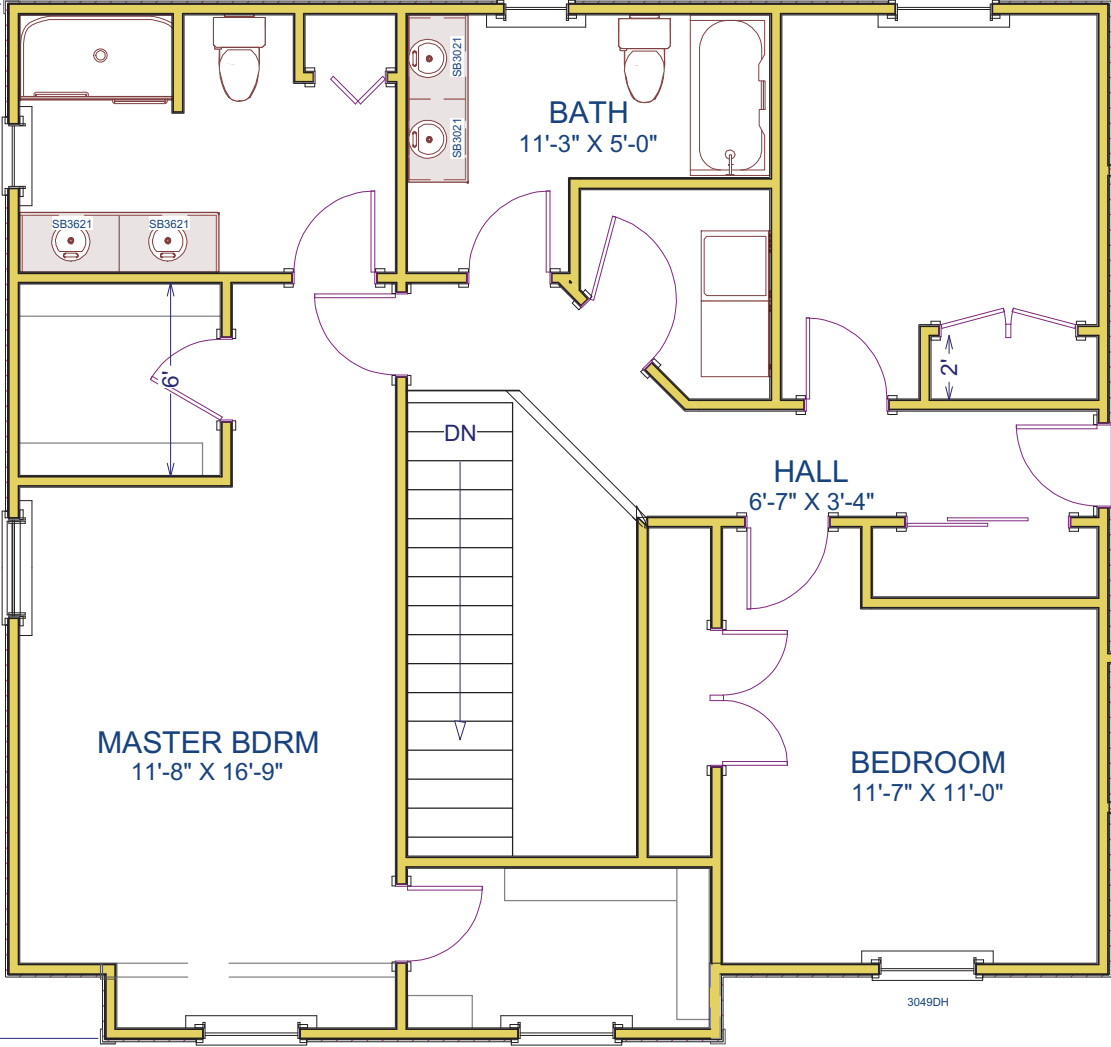

54'

32'

MASTER BDRM  
11'-8" X 16'-9"

BATH  
11'-3" X 5'-0"

HALL  
6'-7" X 3'-4"

BEDROOM  
11'-7" X 11'-0"

BEDROOM  
19'-7" X 14'-9"

2030DH

2030DH

3049DH

SB3621 SB3621

SB3021 SB3021

DN

3049DH

3049DH

3049DH

28211DH

3049DH